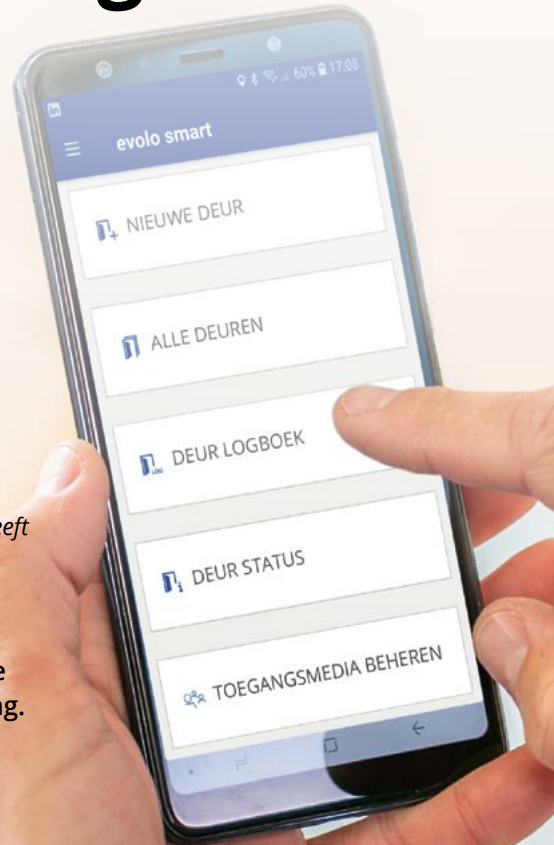

evolo smart
**Dé slimme en moderne
toegang tot uw pand**

Wilt u uw deur voorzien van moderne toegangscontrole en uw toegangsrechten via een app beheren? Met de evolo smart app regelt u gemakkelijk welke personen wanneer toegang hebben tot uw deuren. U kunt alles snel en eenvoudig instellen met uw smartphone.

dormakaba 

VOSKAMP

BOUW EN INDUSTRIE

U bepaalt wie er wanneer naar binnen mag

Uw voordelen in vogelvlucht

- **Snel en gemakkelijk**
u programmeert met de smartphone via de gratis evolo smart app (iPhone/Android)
- **Keuze**
toegang met pas, QRC sleutelhanger (tag) of smartphone
- **Simpel beheer**
eenvoudig verwijderen en toevoegen van toegangsmedia tot 50 gebruikers
- **Veilig**
tijdgebonden toegangsverlening mogelijk
- **Overzicht**
u kunt zien wie en wanneer in uw pand toegang heeft

Met evolo smart wordt een passende oplossing geboden voor (kleine) bedrijven, particulieren en verenigingen die behoefte hebben aan een efficiënte toegangsoplossing.

Wilt u meer informatie? Neem dan contact op met een vestiging in de buurt.